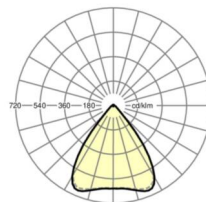

MÉCANIQUE

Couleur du boîtier	blanc signalisation RAL 9016
Cotes (Long.xLarg.xH/DxH)	1531mm x 55mm x 37mm
Poids (net)	1.9kg
Type de montage	Montage sur système de rail support, Structure lumineuse

Dimensions

L	1531 mm	Longueur
B	55 mm	Largeur
H	37 mm	Hauteur

LIEN PROFOND

<https://www.regiolux.de/fr/article/19430006110>

Référence	LED 10000lm 830
ηLB	100 %
Φ ↓/↑	98 % / 2 %
UGR trans./long.	19.4 / 19.6